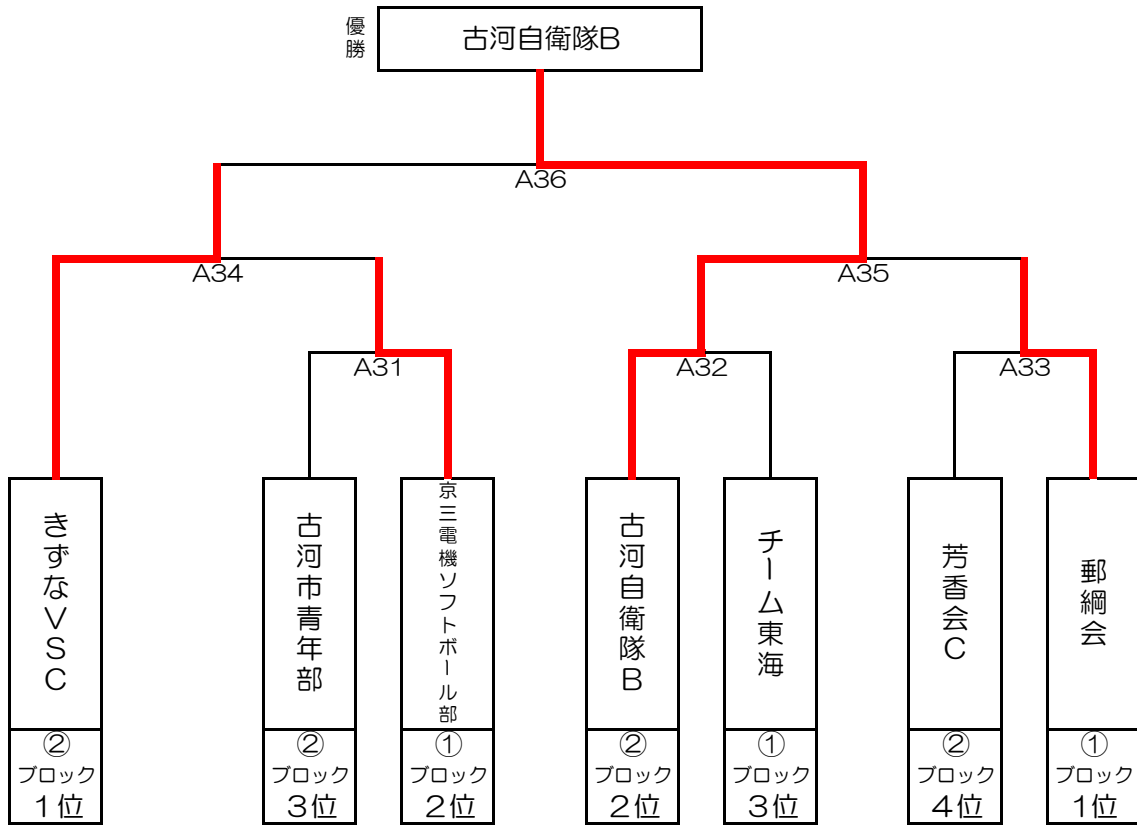

男女混合の部 決勝トーナメント (Aレーン)

※トーナメントの左側のチームはLサイド、右側のチームはRサイドになります。