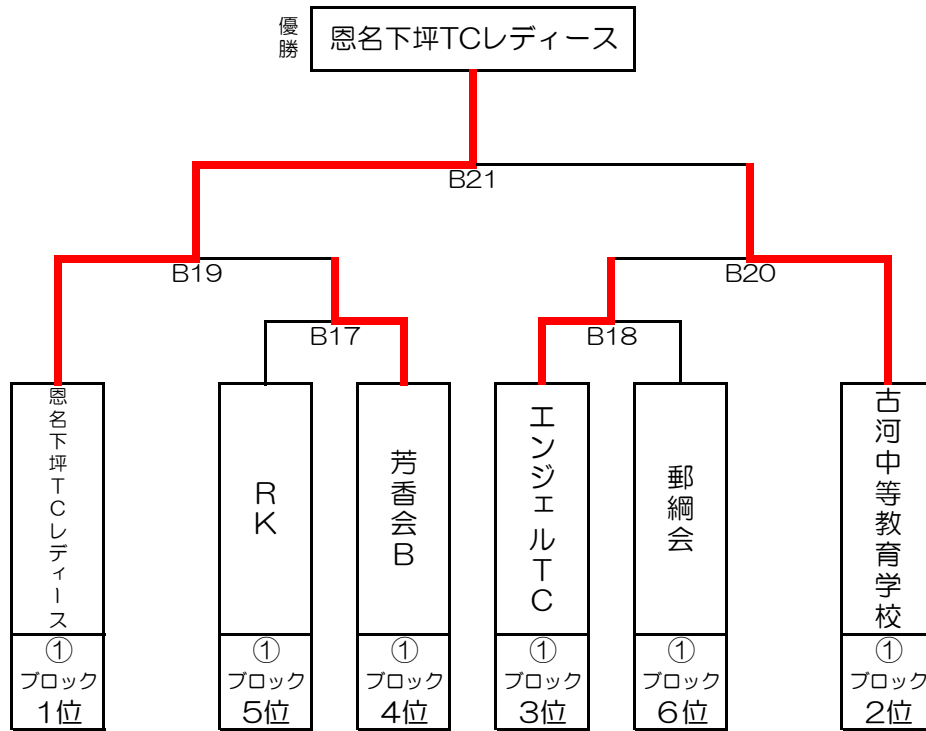

女子選手権の部 決勝トーナメント (Bレーン)

※トーナメントの左側のチームはLサイド、右側のチームはRサイドになります。