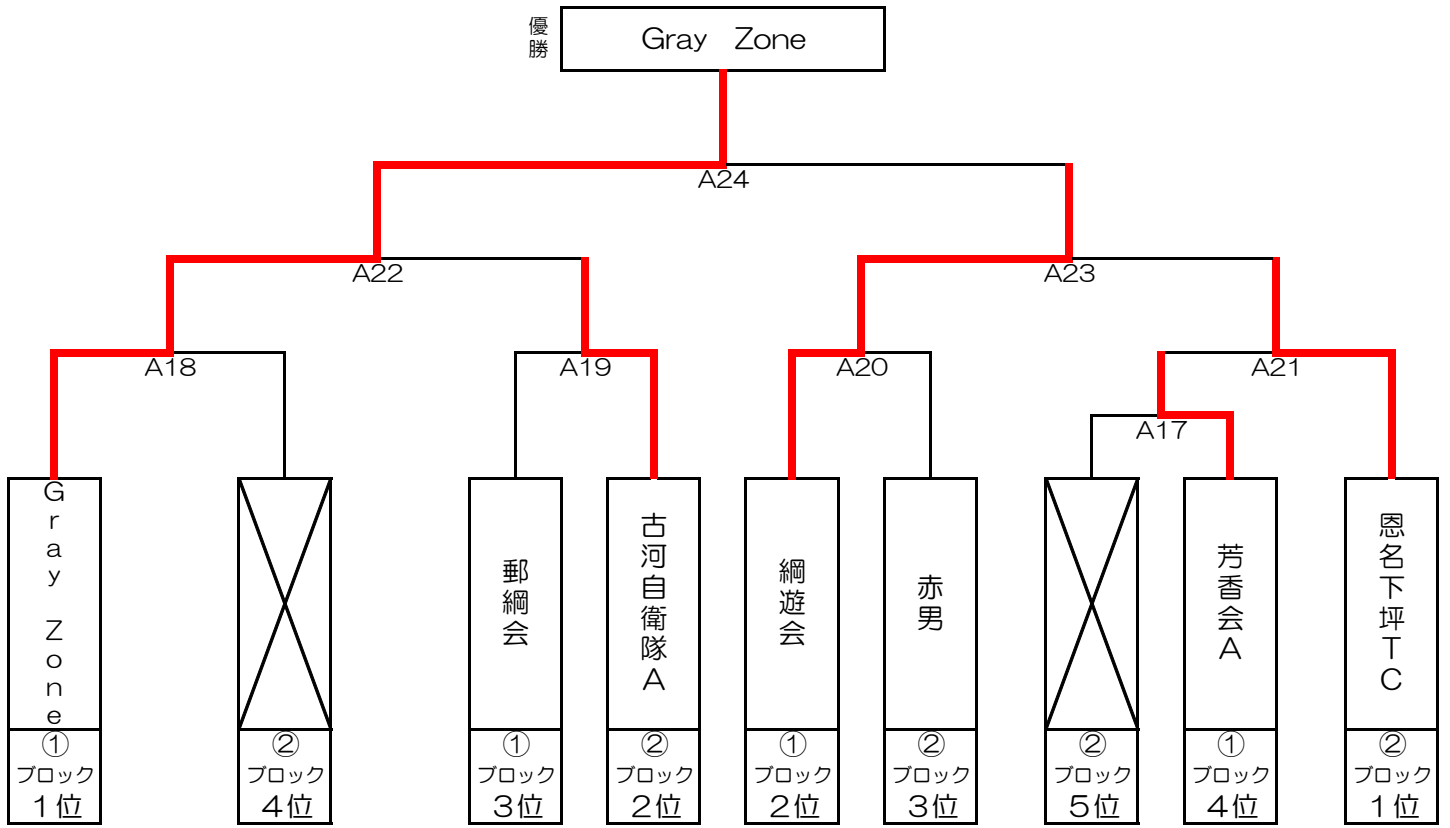

男子選手権の部 決勝トーナメント (Aレーン)

※トーナメントの左側のチームはLサイド、右側のチームはRサイドになります。