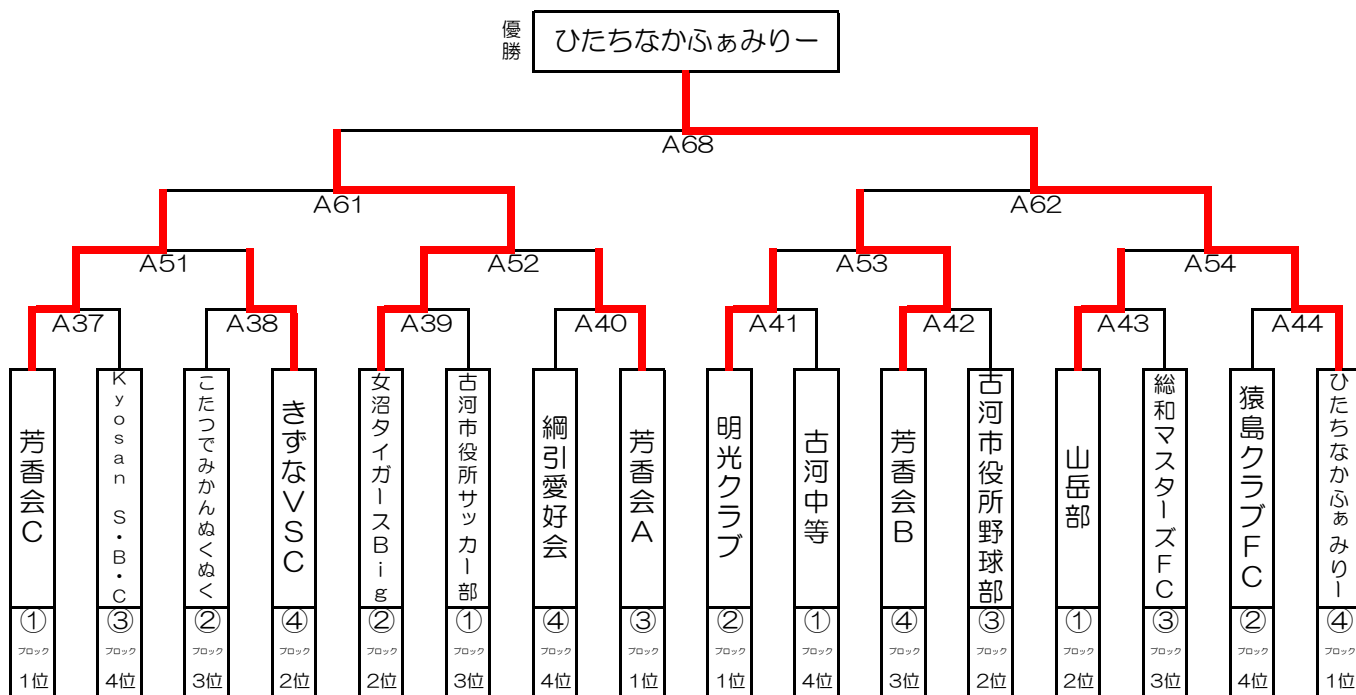

# 男女フレンドリーの部 決勝トーナメント

※トーナメントの左側のチームはLサイド、右側のチームはRサイドになります。