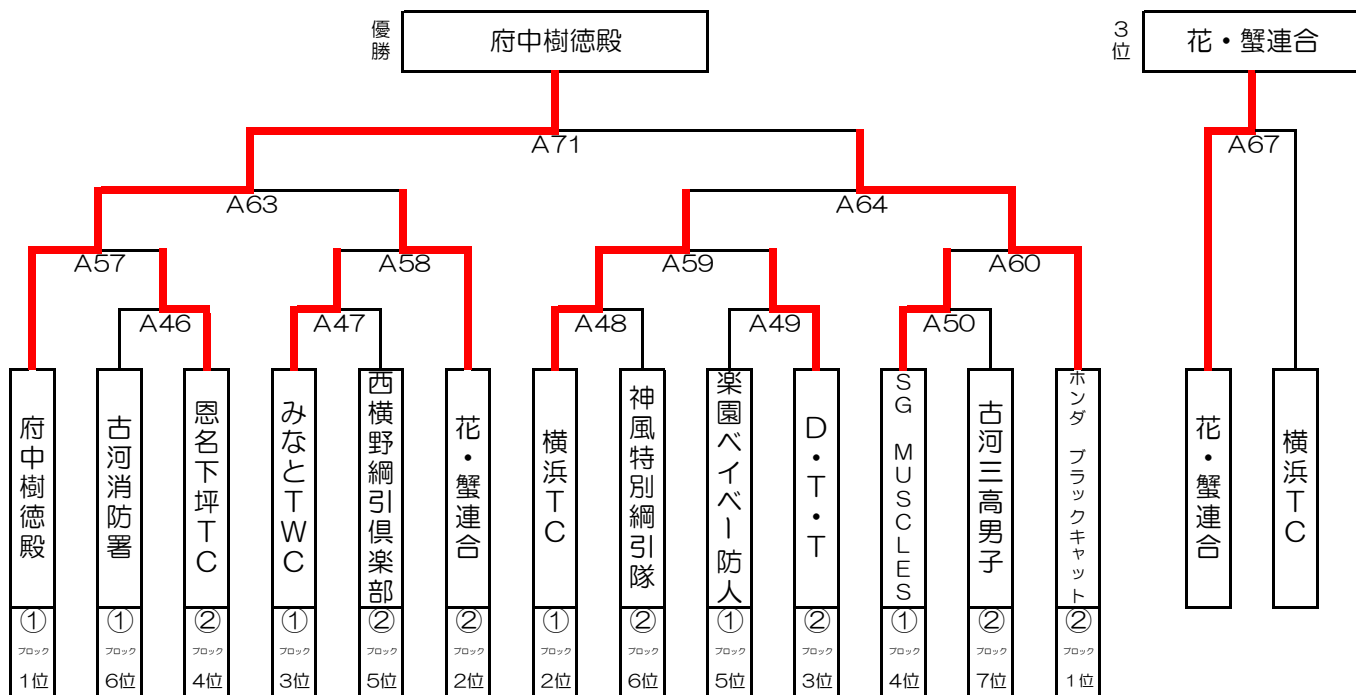

男子選手権の部 決勝トーナメント

※トーナメントの左側のチームはLサイド、右側のチームはRサイドになります。