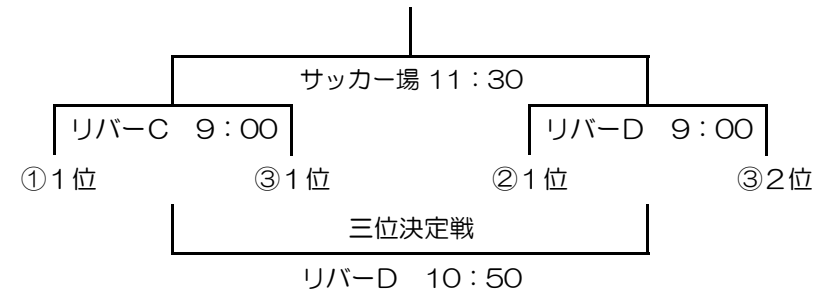

【予選リーグ③ブロック】

会場：リバーフィールド C, D

	チーム名	越谷	龍ヶ崎	コモエスタ	取手	勝点	得失点差	順位
1	越谷シニアSC	/						
2	龍ヶ崎Rumachiha		/					
3	コモエスタ青山			/				
4	取手四十雀				/			

5月19日(1日目)

	リバーフィールドC	リバーフィールドD	
試合順	対戦カード	対戦カード	開始時刻
1	①1-①2	②1-②2	9:00
2	③1-③2	③3-③4	10:05
開会式	/	/	11:20
3	①2-①3	②2-②3	12:15
4	③1-③4	③2-③3	13:20
5	①1-①3	②1-②3	14:25

5月20日決勝トーナメント

※1日目は3チームリーグと4チームリーグの変則2試合のリーグにて各リーグの順位を決定する。