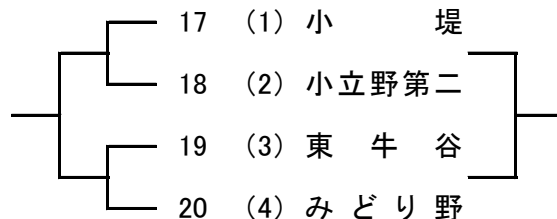

第7回古河市行政自治会親善ソフトボール大会チャレンジの部(男子)組合せ表

Aブロック 上大野グ A面

Eブロック 総和北中グ A面

Hブロック 三和多目的グ

Bブロック 上大野グ B面

Fブロック 総和北中グ B面

Iブロック 八俣小学校グ

Cブロック 上大野グ C面

Gブロック 三和野球場

Jブロック 東山田公園

Dブロック 上大野グ D面

試合順序		
4チーム	第1試合	(1) - (2)
	第2試合	(3) - (4)
	第3試合	第1試合・第2試合の敗者
	第4試合	第1試合・第2試合の勝者
3チーム	第1試合	(1) - (2)
	第2試合	第1試合の敗者 - (3)
	第3試合	第1試合の勝者 - (3)