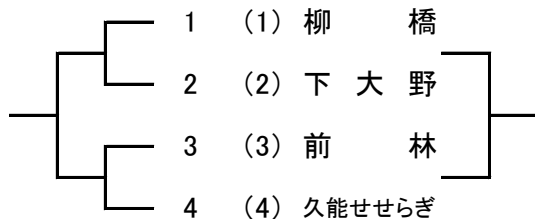

第7回古河市行政自治会親善ソフトボール大会チャレンジの部(男子)組合せ表

Aブロック 上大野グ A面

Eブロック 総和北中グ A面

Hブロック 三和多目的グ

Bブロック 上大野グ B面

Fブロック 総和北中グ B面

Iブロック 八俣小学校グ

Cブロック 上大野グ C面

Gブロック 三和野球場

Jブロック 東山田公園

Dブロック 上大野グ D面

試合順序		
4チーム	第1試合	(1) - (2)
	第2試合	(3) - (4)
	第3試合	第1試合・第2試合の敗者
	第4試合	第1試合・第2試合の勝者
3チーム	第1試合	(1) - (2)
	第2試合	第1試合の敗者 - (3)
	第3試合	第1試合の勝者 - (3)