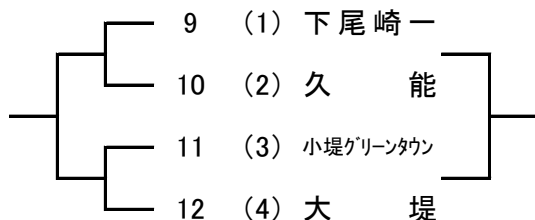

第7回古河市行政自治会親善ソフトボール大会チャレンジの部(男子)組合せ表

Aブロック 上大野グ A面

Eブロック 総和北中グ A面

Hブロック 三和多目的グ

Bブロック 上大野グ B面

Fブロック 総和北中グ B面

Iブロック 八俣小学校グ

Cブロック 上大野グ C面

Gブロック 三和野球場

Jブロック 東山田公園

Dブロック 上大野グ D面

試合順序		
4チーム	第1試合	(1) - (2)
	第2試合	(3) - (4)
	第3試合	第1試合・第2試合の敗者
	第4試合	第1試合・第2試合の勝者
3チーム	第1試合	(1) - (2)
	第2試合	第1試合の敗者 - (3)
	第3試合	第1試合の勝者 - (3)